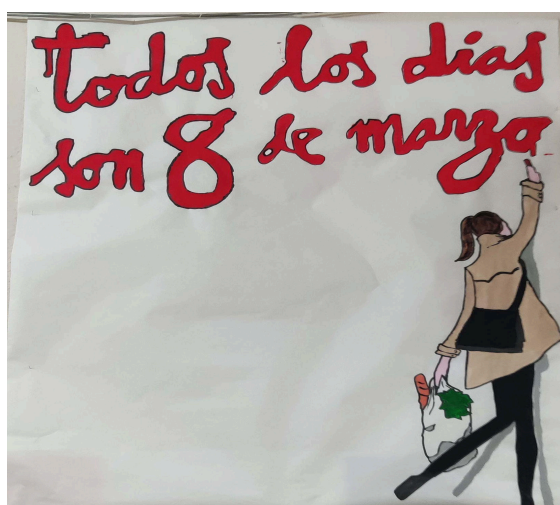

MUESTRA ARTÍSTICA DEL ALUMNADO CON MOTIVO DEL 8 DE MARZO

El alumnado de ESO del centro, dirigido por la profesora Elena Ponce, ha realizado una muestra de creaciones artísticas alusivas a la efeméride del 8 de marzo.

El alumnado de 4º de ESO ha plasmado en sus creaciones , las emociones, sentimientos e ideas en torno a las relaciones igualitarias y la aportación esencial de la mujer a la sociedad.

¡FELICIDADES POR VUESTRO TRABAJO!